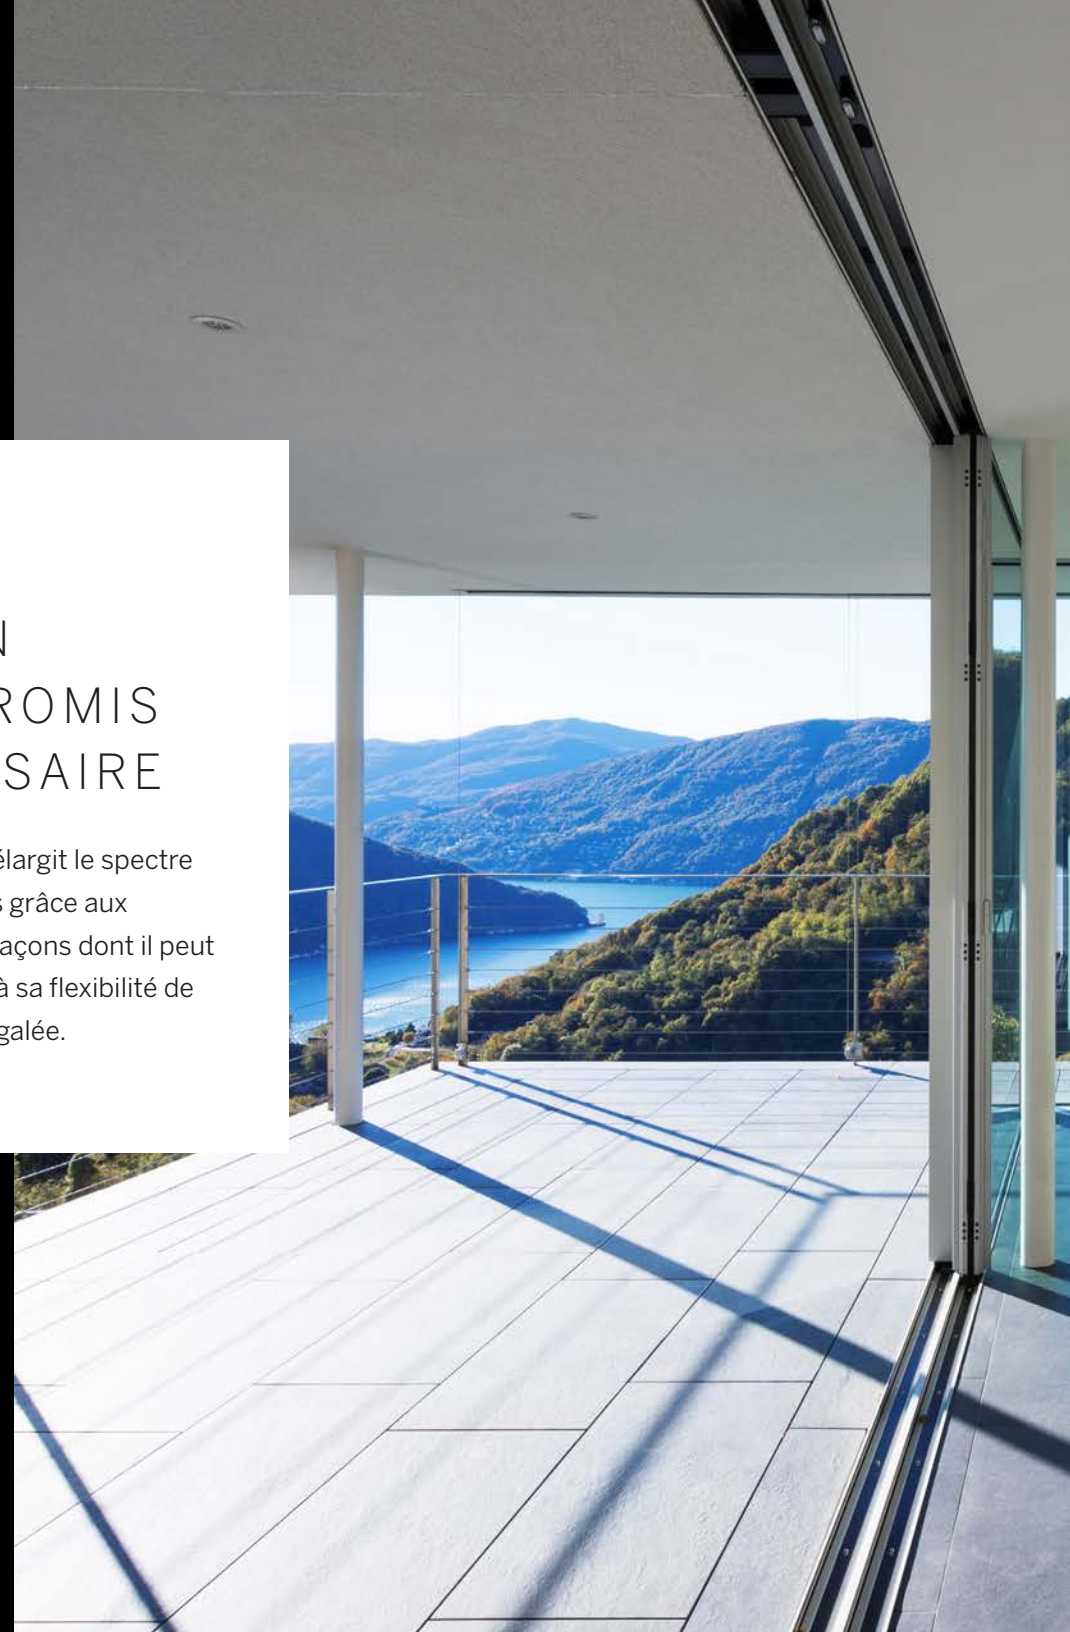

FOYERS DE LUXE

AUCUN COMPROMIS NÉCESSAIRE

Le foyer Plaza élargit le spectre des possibilités grâce aux innombrables façons dont il peut être installé et à sa flexibilité de conception inégalée.

FLEXIBILITÉ DE CONCEPTION INÉGALÉE

Le système novateur de redistribution de chaleur Plaza permet d'installer en toute sécurité un téléviseur, une œuvre d'art ou un manteau de cheminée jusqu'à 8 pouces au-dessus du foyer.

Prolongez vos éléments de finition jusqu'à l'ouverture du foyer, sans vous soucier de devoir installer des panneaux incombustibles ou des cadres spéciaux.

PLAZA

Foyer vitré simple face

La façade vitrée de 55 pouces de large sur 24 pouces de haut du foyer Plaza sera le pôle d'attraction de votre maison pour les années à venir. Son écran de protection en verre remplace les barrières traditionnelles par une pièce de verre supplémentaire, ce qui permet d'offrir une vue dégagée sur toute la surface.