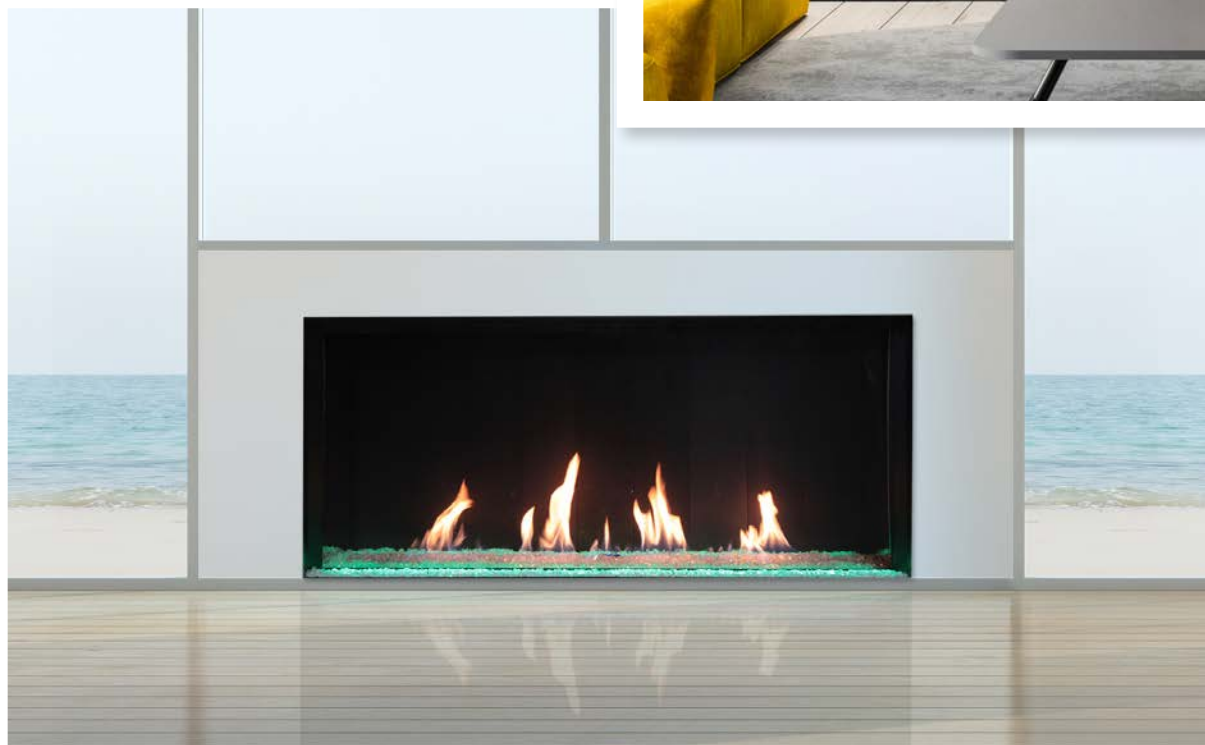

Le système novateur de redistribution de chaleur Plaza permet d'installer en toute sécurité un téléviseur, une œuvre d'art ou un manteau de cheminée jusqu'à 8 pouces au-dessus du foyer.

Prolongez vos éléments de finition jusqu'à l'ouverture du foyer, sans vous soucier de devoir installer des panneaux incombustibles ou des cadres spéciaux.

PLAZA

Foyer vitré simple face

La façade vitrée de 55 pouces de large sur 24 pouces de haut du foyer Plaza sera le pôle d'attraction de votre maison pour les années à venir. Son écran de protection en verre remplace les barrières traditionnelles par une pièce de verre supplémentaire, ce qui permet d'offrir une vue dégagée sur toute la surface.

Les caractéristiques standards comprennent :

- Un éclairage DEL coloré
- Des commandes de type foyer intelligent
- Une façade en verre sans cadre
- Un brûleur de conception unique
- Un système de redistribution de la chaleur sur mesure

PLAZA

Foyer grillagé simple face

Le foyer grillagé Plaza simple face saura rehausser l'attrait de toute pièce en offrant une vue de 55 pouces de large et de 24 pouces de haut. Son écran de protection à mailles fines assure une vue dégagée sur le feu tout en diffusant la chaleur dans la pièce. Vous pourrez ainsi profiter d'une ambiance chaleureuse et invitante pour tous.